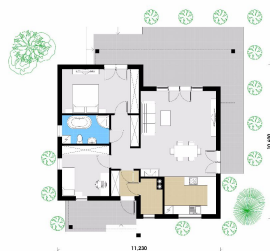

## Morada contemporanea perto da praia

Ref.: R1096

Morada T2 - Venda

185.000 €

Leiria / Alcobaça / São Martinho do Porto

Morada moderna T2 a ser contruida em Serra dos Mangues . A previsão para a conclusão da obra e o mes de Março 2018.